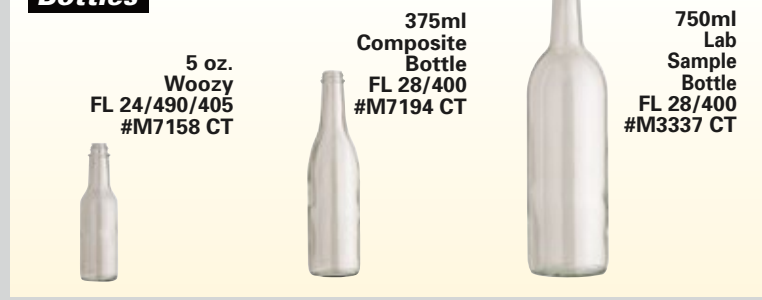

Specialty Bottles

Lab Bottles

www.aacwine.com

 750ml Bordeaux Full Punt FL CK 28.75 #7615 	 750ml Bordeaux Full Punt AG, CG CK 28.75 #BX571 	 750ml Claret S/S Full Punt AG, CG CK 28.9 #2106	 750ml Claret S/S LW Full Punt AG CK 28.90 #3737	 750ml Claret Mini Punt AG CK 28.75 #2752	 750ml LW Claret Mini Punt CG CK 28.75 #2906	 750ml Claret S/S Full Punt AG, FL CK 28.9 #750-5BK	 750ml Claret S/S Full Punt AG, FL ROPE #750-5LK	 750ml Claret Tall Full Punt AG Bartop CK 30.00 #750-11ZK	 750ml Claret Tall Full Punt AG CK 28.75 #750-11BK
 750ml Bordeaux Full Punt AG CK 28.75 #BX576C 	 750ml Bordeaux Full Punt AG Bartop CK 29.50 #BX576B 	 750ml Bordeaux Full Punt AG ROPE #BX572 	 750ml Bordeaux Mini Punt AG ROPE #3336	 750ml Bordeaux Full Punt AG ROPE #3513	 750ml Claret Full Punt FL ROPE #2116	 750ml Claret Flat Bottom FL CK 28.75 #3118	 750ml Claret Flat Bottom CG CK 28.75 #3250	 750ml Bordeaux, Tapered Full Punt AG CK 28.90 #750-59BK	 750ml Claret, Tapered Full Punt AG CK 28.75 #2588
 750ml Claret, Tapered Full Punt AG, FL CK 28.75 #750-14BK	 750ml Claret, Tapered Full Punt AG, FL ROPE #750-14LK	 750ml Claret, Tapered Full Punt AG CK 28.75 #750-103bk	 750ml Alienor Full Punt AG CK 29.0 #2196	 750ml Claret, Tall Taper Full Punt AG CK 28.9 #2562	 750ml Claret, Tall Taper Full Punt AG CK 28.75 #750-19BK	 750ml Claret Full Punt AG CK 32.5 #750-35BK	 750ml Apparat S/S Full Punt AG CK 32.5 #2160	 750ml Jupiter, Tapered Full Punt AG CK 31.5 #2161	 750ml Claret, Tapered Full Punt AG CK 31.50 #750-26BK
 750ml Claret, HWT Full Punt AG CK 32.00 #2138	 750ml Burgundy AG, DLG CK 28.75 #BY517 	 750ml Burgundy Full Punt AG, DLG CK 28.9 #2107	 750ml Burgundy LW Full Punt AG CK 28.90 #3683	 750ml Burgundy Mini Punt AG, DLG CK 28.75 #2897	 750ml Burgundy Full Punt DLG, FL CK 28.75 #750-10BK	 750ml Burgundy Full Punt FL ROPE #750-10LK	 750ml Burgundy Full Punt AG, DLG ROPE #BY518 	 750ml Burgundy Full Punt AG, DLG, FL ROPE #2105	 750ml Burgundy Full Punt DLG ROPE #750-36LK
 750ml Burgundy Mini Punt AG, DLG ROPE #3335	 750ml Burgundy Symphony Full Punt AG CK 29.1 #2578	 750ml Symphony Burgundy AG, DLG CK 28.75 #BY521 	 750ml Cepage Full Punt AG CK 30.00 #750-13BK	 750ml Cepage Full Punt AG, DLG ROPE #750-13LK	 750ml Burgundy Symphony Full Punt AG, DLG ROPE #2109	 750ml Burgundy, Symphony Lightweight Full Punt AG, DLG ROPE #5109	 750ml French Neck HWT Full Punt AG, DLG CK 32.0 #2772	 750ml Burgundy Full Punt AG, DLG CK 31.00 #BY519 	 750ml Burgundy Full Punt AG, DLG CK 32.00 #BY529 
 750ml Hwt Burgundy Full Punt AG CK 33.0 #750-6BK	 750ml Hock Flat Bottom FL ROPE #3117	 750ml Hock Flat Bottom AG ROPE #750-37LK	 750ml Tall Hock Flat Bottom AG, FL CK 28.75 #750-47BK	 750ml Tall Hock Flat Bottom FL CK 29.50 #3660					